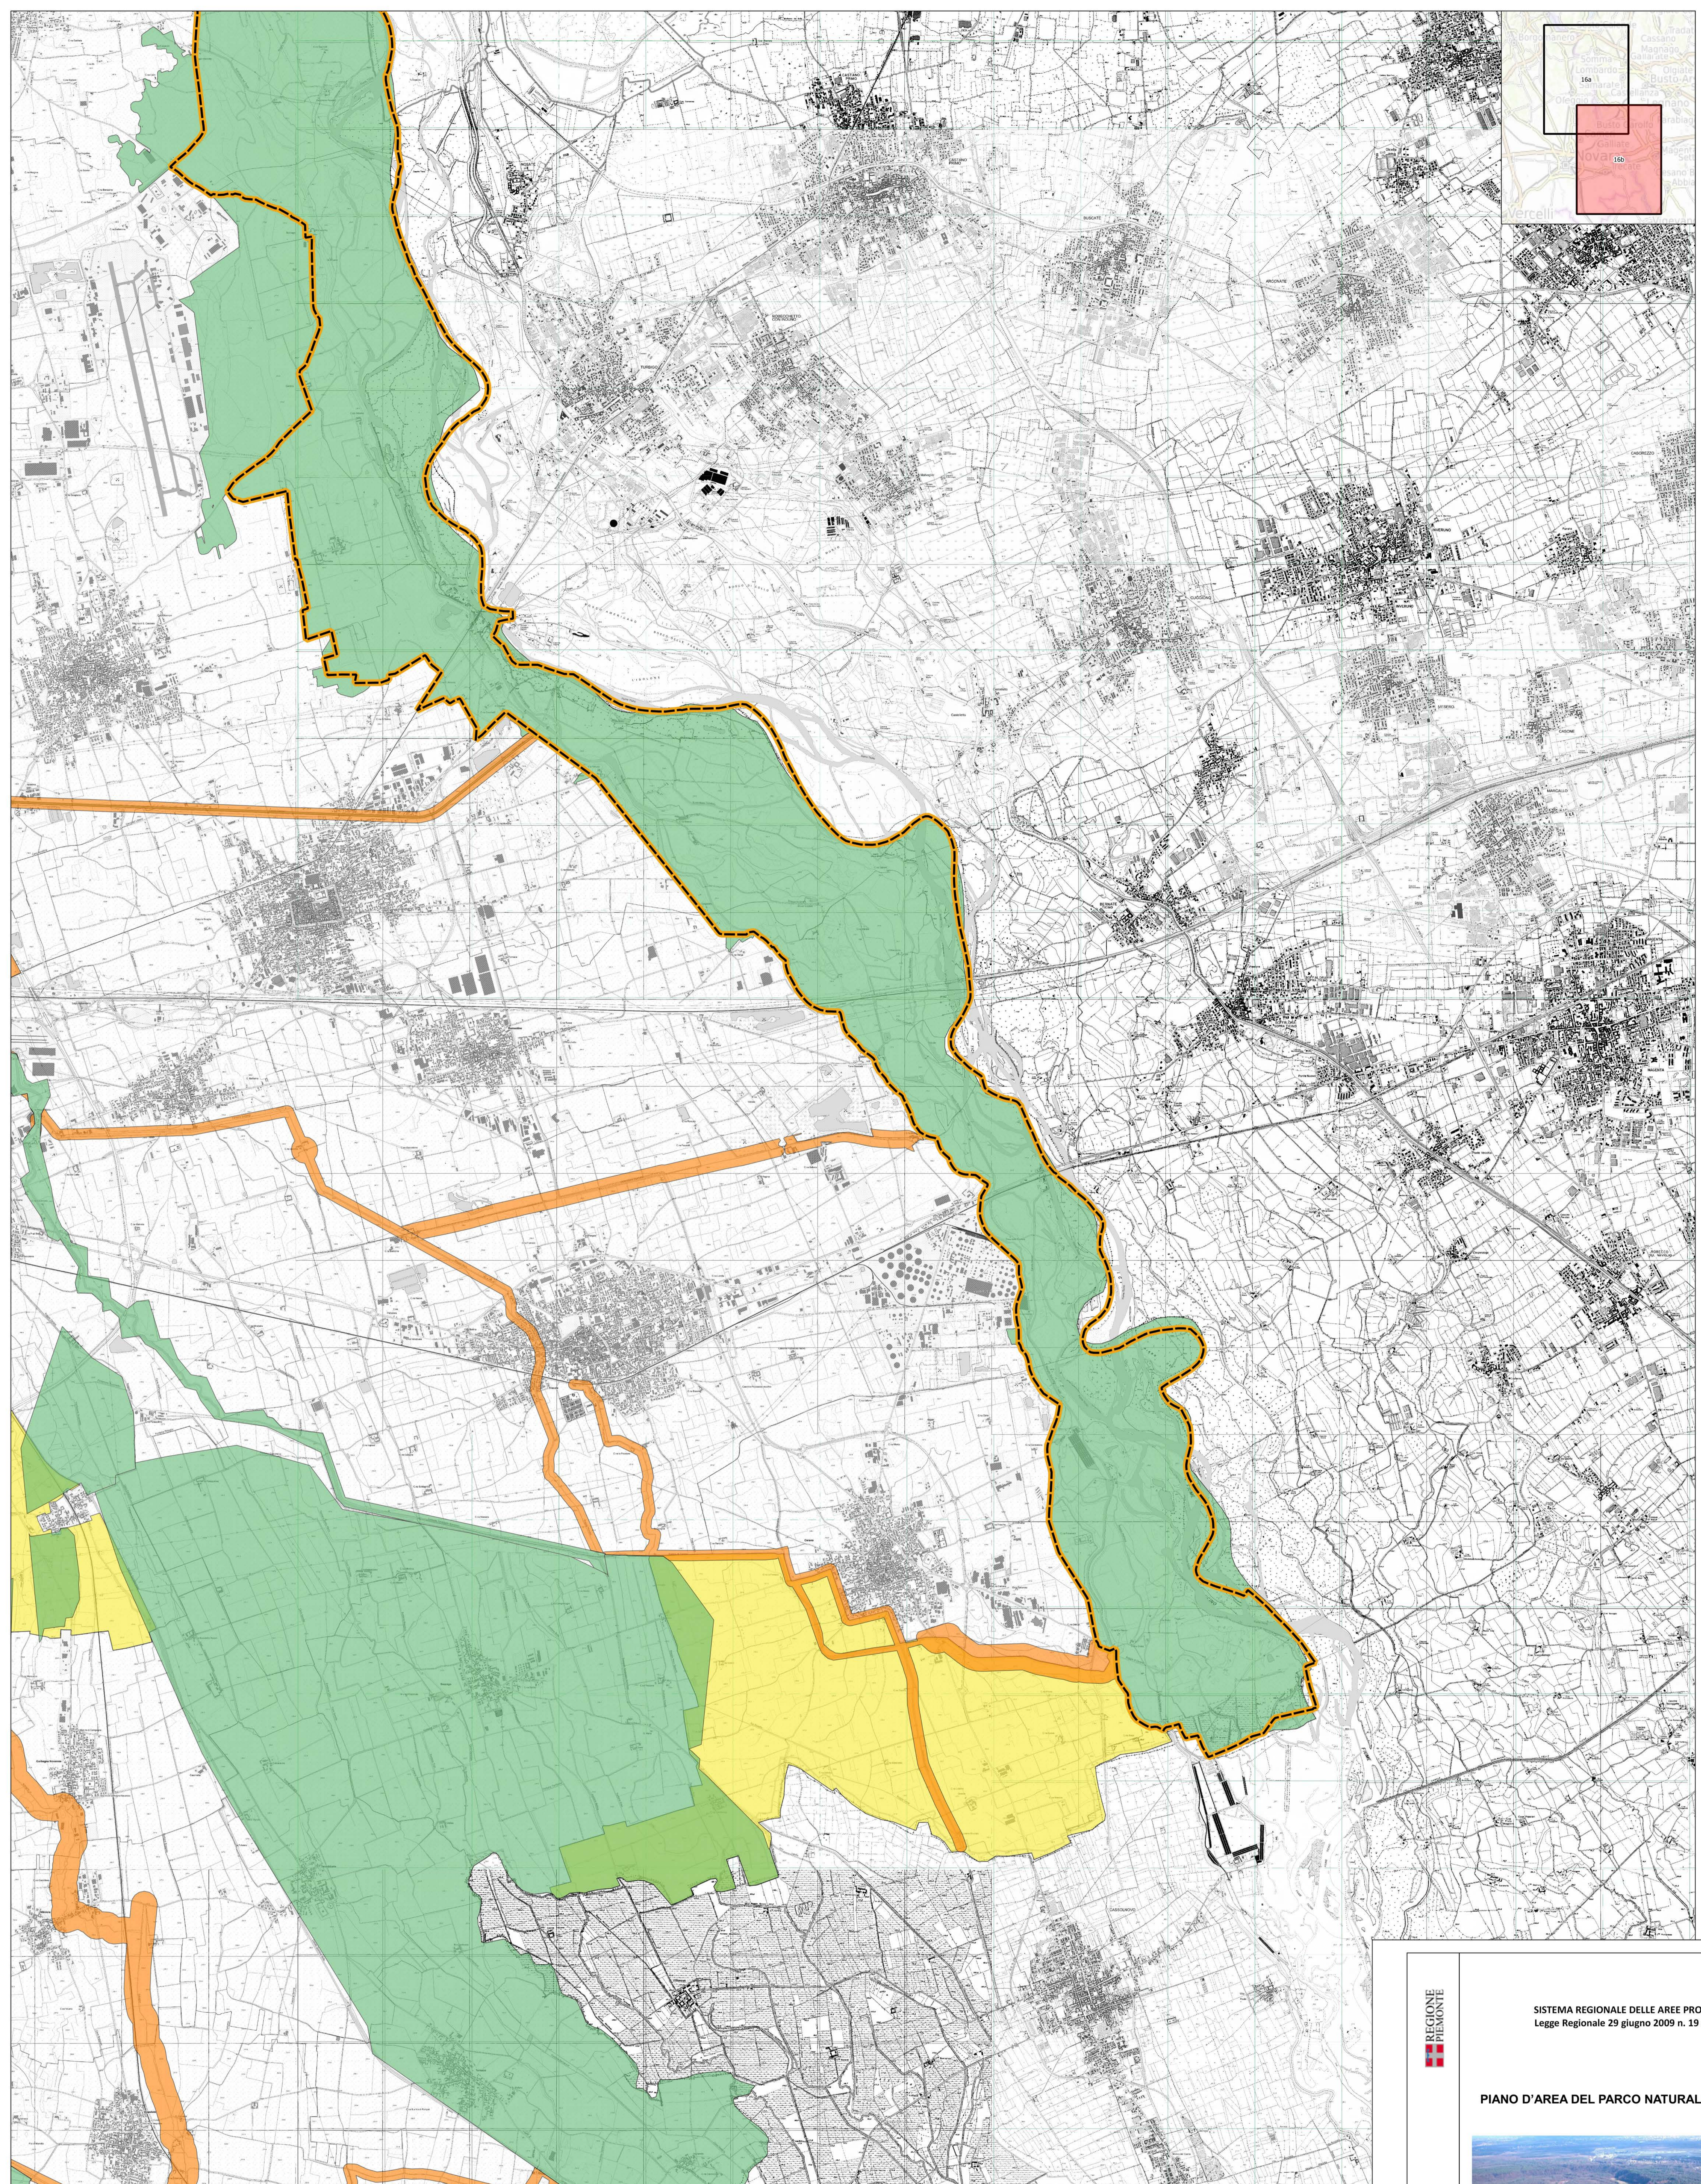

ANALISI TERRITORIALE - RETE ECOLOGICA

16b

1. **Legenda**
2. Parco Naturale del Ticino (Piemonte)
   - Progetto "Novara in rete" (Fondazione Cariplo, Lipu, Arpa Piemonte)
   - Varchi_20161122
   - Elementi connettivi lineari pianura
   - Aree Sorgente
   - Corridoi ecologici collina-montagna
   - Elementi connettivi areali pianura

SISTEMA REGIONALE DELLE AREE PROTETTE
Legge Regionale 29 giugno 2009 n. 19 e, smi

PIANO D'AREA DEL PARCO NATURALE DEL TICINO