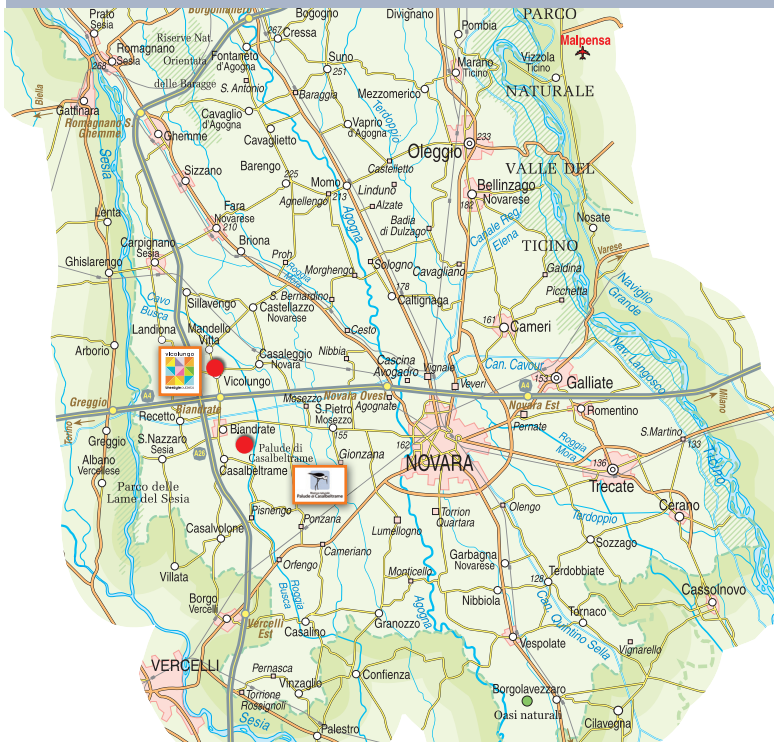

Itinerari naturalistici nel Novarese

BIRDWATCHING E TERRITORIO

ATL della Provincia di Novara
Baluardo Quintino Sella, 40 - Novara
Tel. 0321 394059 - www.turismonovara.it

Novara BW
www.bwnovara.it

Birdwatching alla Palude di Casalbeltrame
CONVEGNO
VICOLUNGO Sala Civica presso Outlet

25 febbraio 2017

Nibbio bianco nel Novarese Foto di Franco Lorenzini

Comune di Vicolungo

vicolungo
the style outlets

EBN Italia

Riserva naturale
Palude di Casalbeltrame

PROVINCIA
DI NOVARA

REGIONE
PIEMONTE